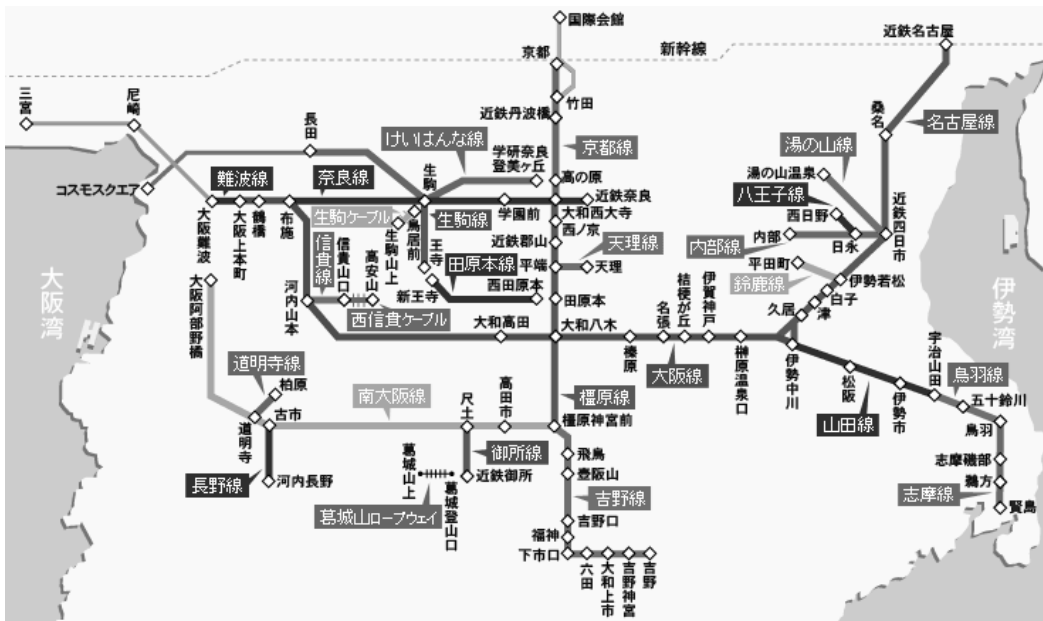

## 遠足のお知らせ

高専カンファレンスの地方開催の翌日と言えば遠足です。

明日はみなさんと「日本の心のふるさと」飛鳥を散策しましょう。

参加したい方は、当日、以下の通り集合場所にお越しください。(申込は不要です)

**集合場所：**近鉄飛鳥駅

**集合時刻：**10:00

**注意事項**

- ・ 飲料水を持参するなど暑さへの備えを十分してきてください
- ・ 雨天の場合は中止します

**アクセス**

近鉄奈良駅からは、西大寺駅で橿原線(橿原神宮前方面)に乗り換えて、終点、橿原神宮前駅で吉野線(吉野方面)に乗り換え、2 駅目の飛鳥駅でお降り下さい。

裏面には明日香村わくわくマップを印刷してありますので、参考にご覧ください。